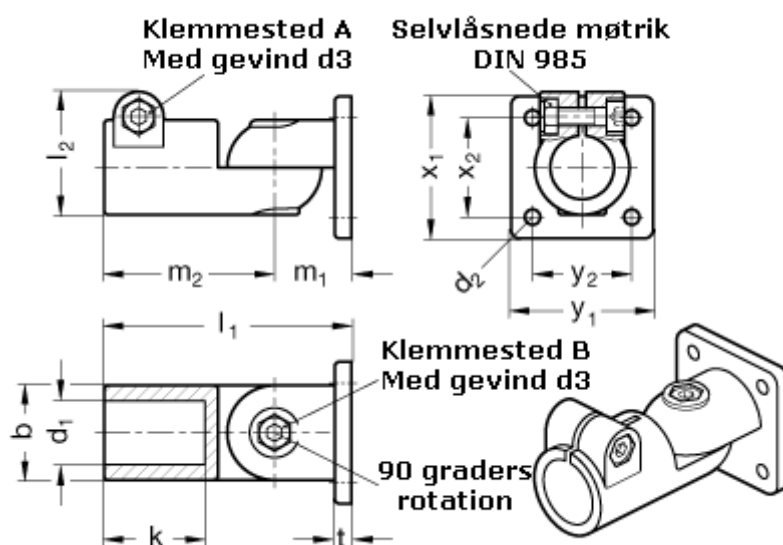

Varenummer: 20282B45T2SW
 Beskrivelse: E+G laskeforbindelse
 GN 282-B45-T-2-SW

Mål

b = 65	m2 = 115
d1 = B45	t = 14
d2 = 11.0	x1 = 105
d3 = M10	x2 = 74
k = 74.0	y1 = 105
l1 = 167.0	y2 = 74
l2 = 77.5	
m1 = 52.0	